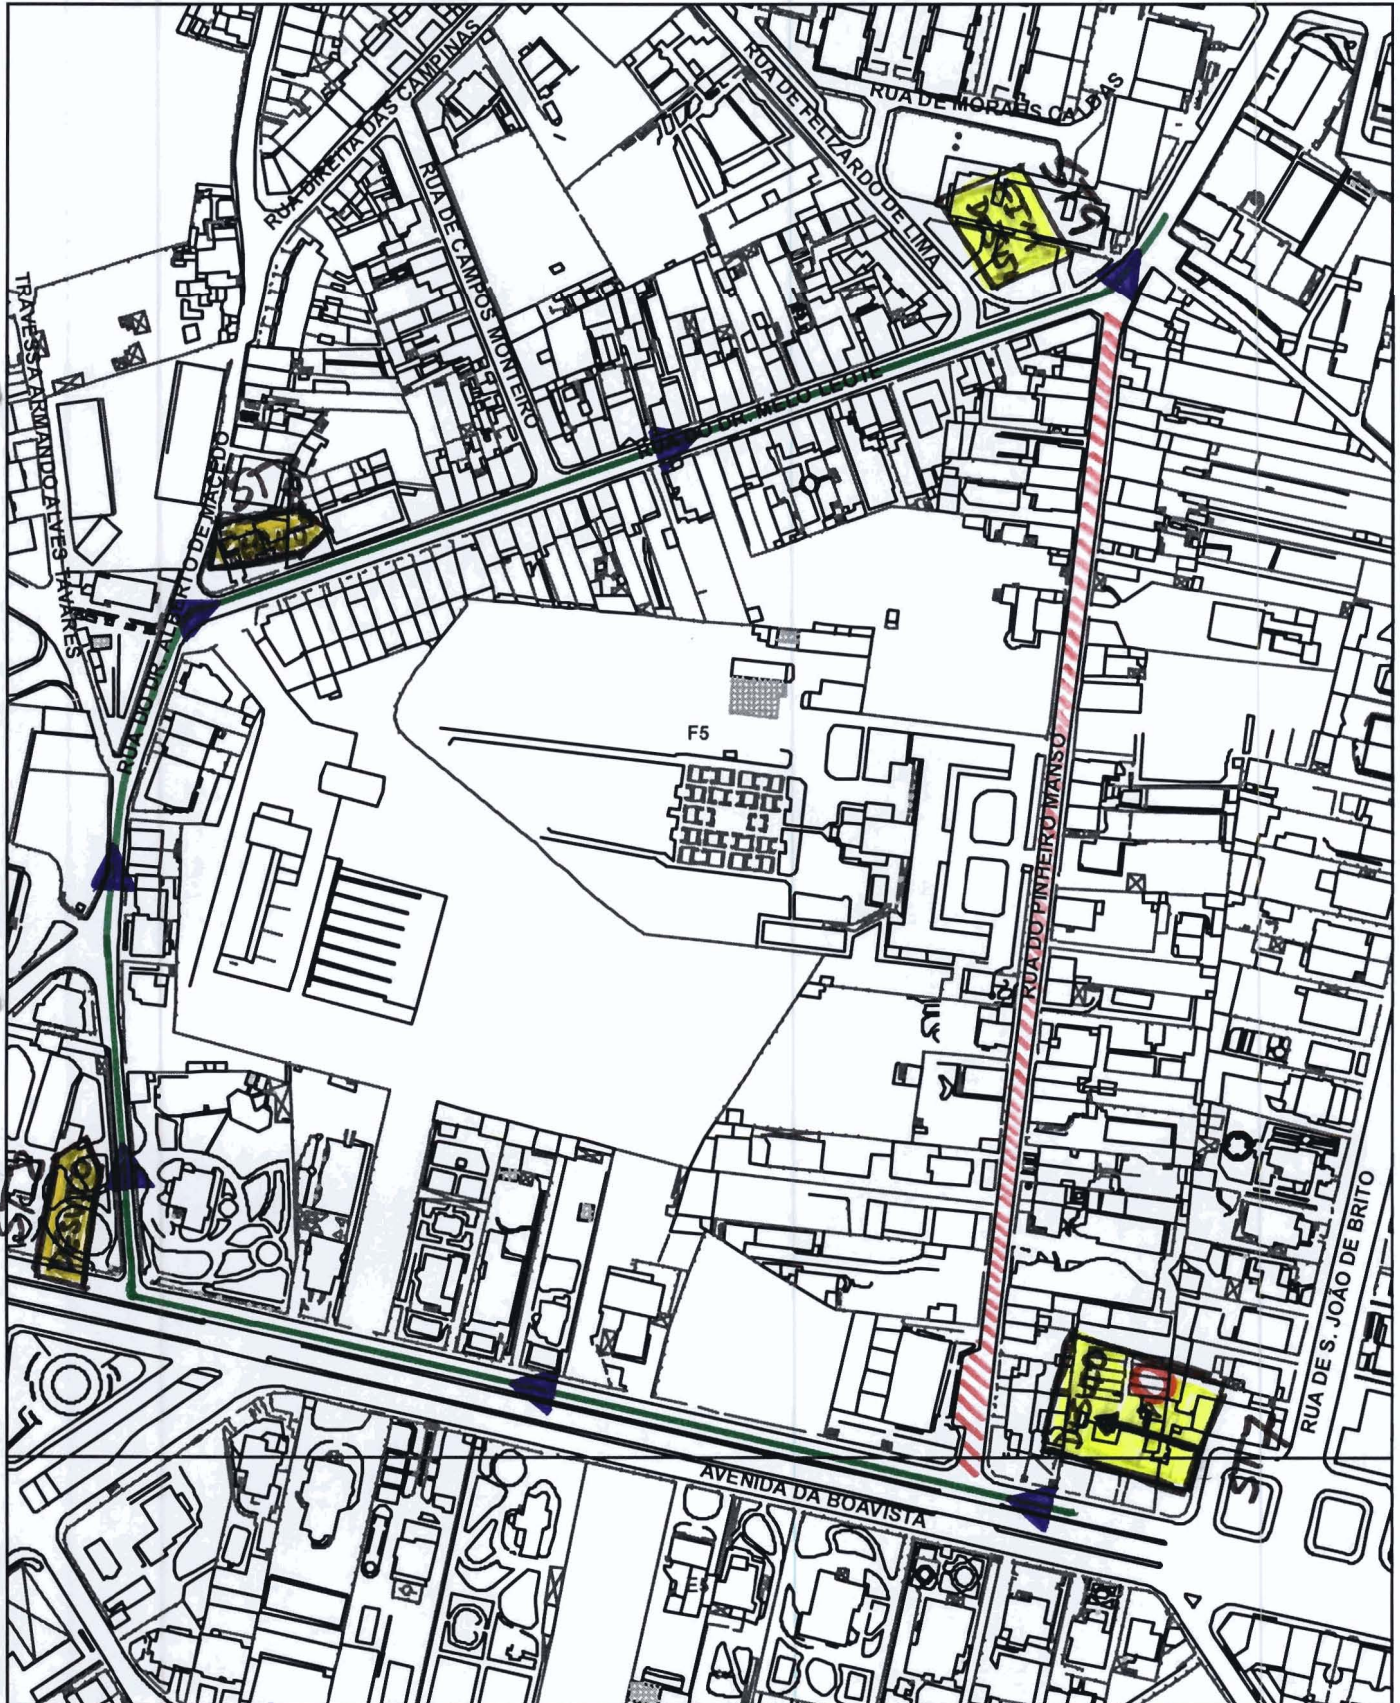

PORTO
Câmara Municipal

Câmara Municipal do Porto

Planta de Trabalho

12-10-2010

ESC 1:2500

PROIBICAO TRANSITO

DESUIO

DESUIO

-ST8

FIM
DESUIO
-ST9

DESUIO

-ST7